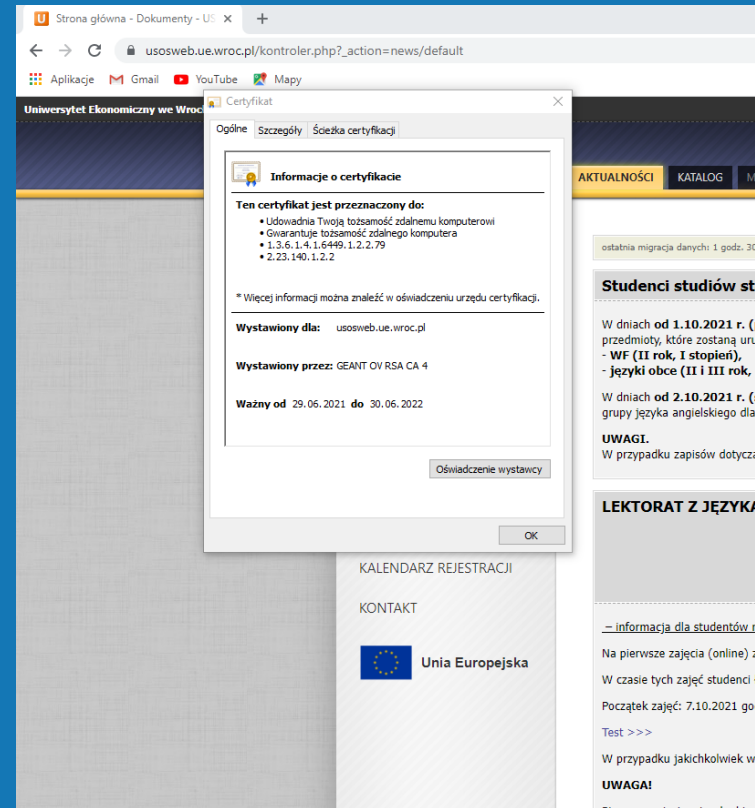

**Krótko mówiąc:** system obsługujący studentów

...jak  
wygląda?

The screenshot displays the USOSweb website interface. At the top, there is a navigation bar with the university logo and name, a search bar, and a user login area. Below this is a main navigation menu with categories like 'AKTUALNOŚCI', 'KATALOG', 'MÓJ USOSWEB', 'DLA STUDENTÓW', 'DLA PRACOWNIKÓW', and 'DLA WSZYSTKICH'. The left sidebar contains a 'DOKUMENTY' section with links to 'Strona główna', 'Zapisy na W-F', 'RODO', 'Sylabus KRK', 'Plan zajęć', 'Instrukcje', 'Biblioteka', 'Konto bankowe uczelni', 'Poczta', 'Archiwum Prac Dyplomowych', 'Grupy zajęciowe', 'Dział Świadczeń Stypendialnych', and 'Osoby z niepełnosprawnością'. Below this is a 'KALENDARZ REJESTRACJI' and 'KONTAKT' section with the 'Unia Europejska' logo. The main content area features several news items: 'Studenci studiów stacjonarnych kierunków realizowanych w Jeleniej Górze' with details about exam dates and subjects; 'LEKTORAT Z JĘZYKA NIEMIECKIEGO, HISZPAŃSKIEGO, FRANCUSKIEGO dla kierunków: -Business Management, -International Business, -Finance'; 'Informacja dla studentów zagranicznych o akademickich rachunkach bankowych' with a section for 'NUMER KONTA BANKOWEGO / THE NUMBER OF THE BANK ACCOUNT'; and 'BHP - Informacja dla Studentów studiów stacjonarnych i niestacjonarnych'.

# USOS- Uniwersytecki System Obsługi Studiów

...jak  
wygląda?