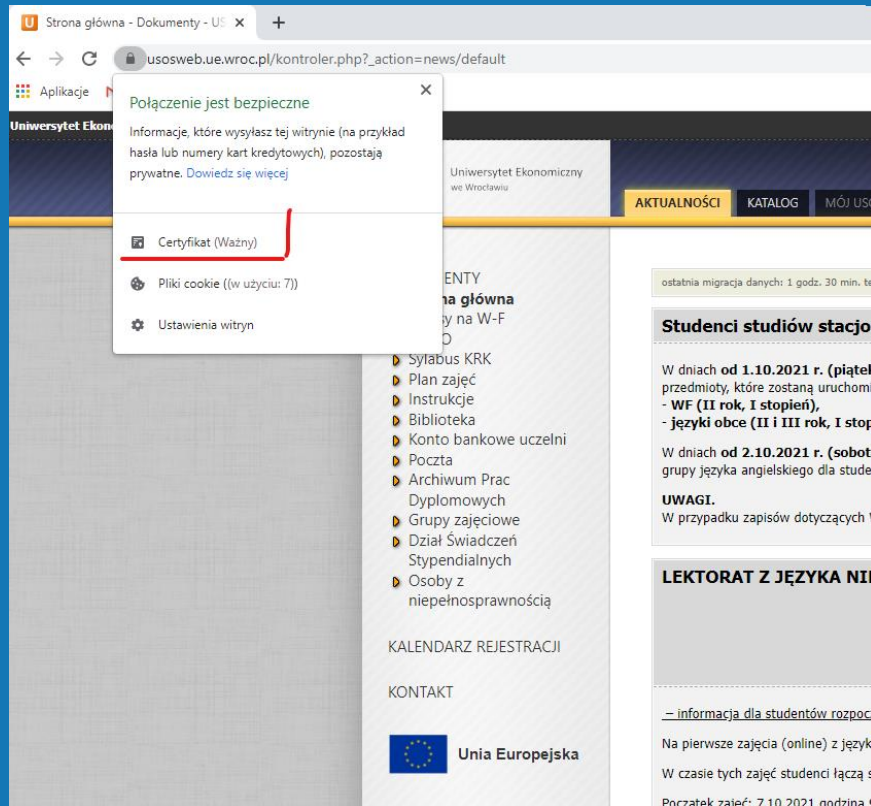

**Krótko mówiąc:** system obsługujący studentów

...jak  
wygląda?

The screenshot displays the USOSweb website interface. At the top, there is a navigation bar with the university logo and name, a search bar, and a user login area. Below this is a main navigation menu with categories like 'AKTUALNOŚCI', 'KATALOG', 'MÓJ USOSWEB', 'DLA STUDENTÓW', 'DLA PRACOWNIKÓW', and 'DLA WSZYSTKICH'. The left sidebar contains a 'DOKUMENTY' section with links to 'Strona główna', 'Zapisy na W-F', 'RODO', 'Sylabus KRK', 'Plan zajęć', 'Instrukcje', 'Biblioteka', 'Konto bankowe uczelni', 'Poczta', 'Archiwum Prac Dyplomowych', 'Grupy zajęciowe', 'Dział Świadczeń Stypendialnych', and 'Osoby z niepełnosprawnością'. Below this is a 'KALENDARZ REJESTRACJI' and 'KONTAKT' section with the 'Unia Europejska' logo. The main content area features several news items: 'Studenci studiów stacjonarnych kierunków realizowanych w Jeleniej Górze' with details about exam dates and subjects; 'LEKTORAT Z JĘZYKA NIEMIECKIEGO, HISZPAŃSKIEGO, FRANCUSKIEGO dla kierunków: -Business Management, -International Business, -Finance'; 'Informacja dla studentów zagranicznych o akademickich rachunkach bankowych' with a section for 'NUMER KONTA BANKOWEGO / THE NUMBER OF THE BANK ACCOUNT'; and 'BHP - Informacja dla Studentów studiów stacjonarnych i niestacjonarnych'.

# USOS- Uniwersytecki System Obsługi Studiów

...jak  
wygląda?